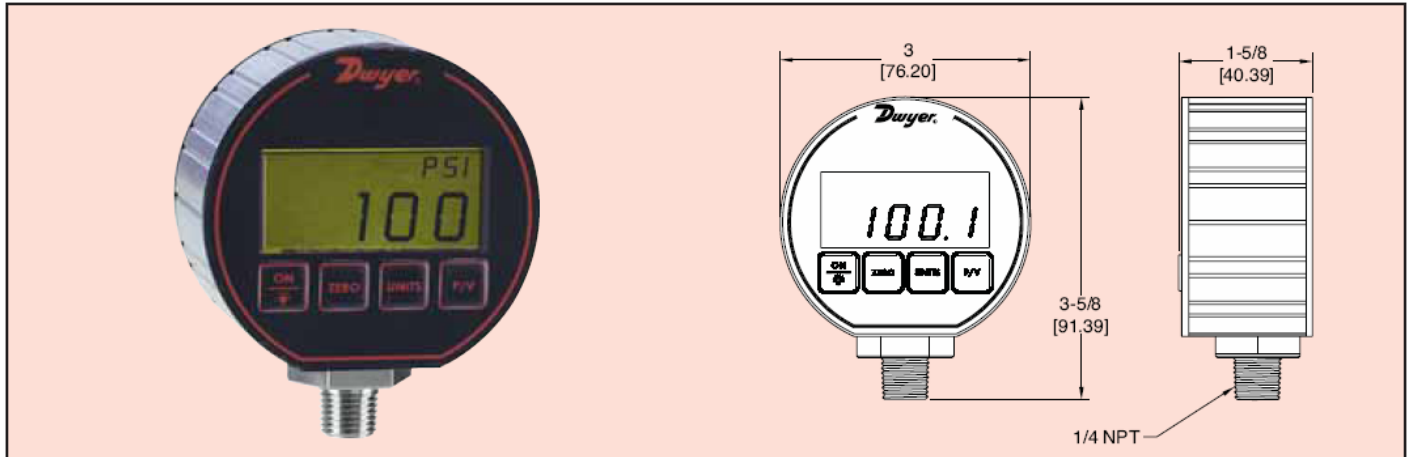

Цифровой манометр

Точность для полной шкалы $\pm 0,25\%$, корпус NEMA 4X

Серия DPG-100

Замените ваши устаревшие аналоговые манометры на новые **Цифровые манометры серии DPG-100**. Серия DPG-100 имеет высокую точность $\pm 0,25\%$ для полной шкалы. Дисплей из 4 цифр будет уменьшать потенциальные ошибки в считывании показаний из-за исключения ошибки от параллакса обычно имеющего место для аналоговых манометров.

Серия DPG-100 питается от батареи и имеет автоматическое выключение для сохранения ресурса батареи. Ресурс батареи, в среднем, примерно 2000 часов. 4-х кнопочная клавиатура делает легко доступными функции без необходимости обращения к сложному меню или различным комбинациям кнопок. Эти функции включают заднюю подсветку, определение пиковых и минимальных показаний, неправильные показания или автоматическое обнуление и преобразование единиц измерения давления.

Уровень герметизации: Манометр сконструирован в соответствии с NEMA 4/4X (IP66).

Температурные пределы: От -18 до 55 C.

Тепловой эффект: Между 70 и 130 F составляет 0,016%/F.

Размер: Внешний диаметр 3,00"; Глубина 1,90" (макс).

Присоединение к процессу: Внешняя резьба 1/4" NPT.

Вес: 275 г.

Дисплей: 4 цифры (высота 0,425" x ширина 0,234" для цифр).

Требования к питанию: Две батареи AAA.

Ресурс батареи: Обычно 2000 часов; индикатор разряда батареи.