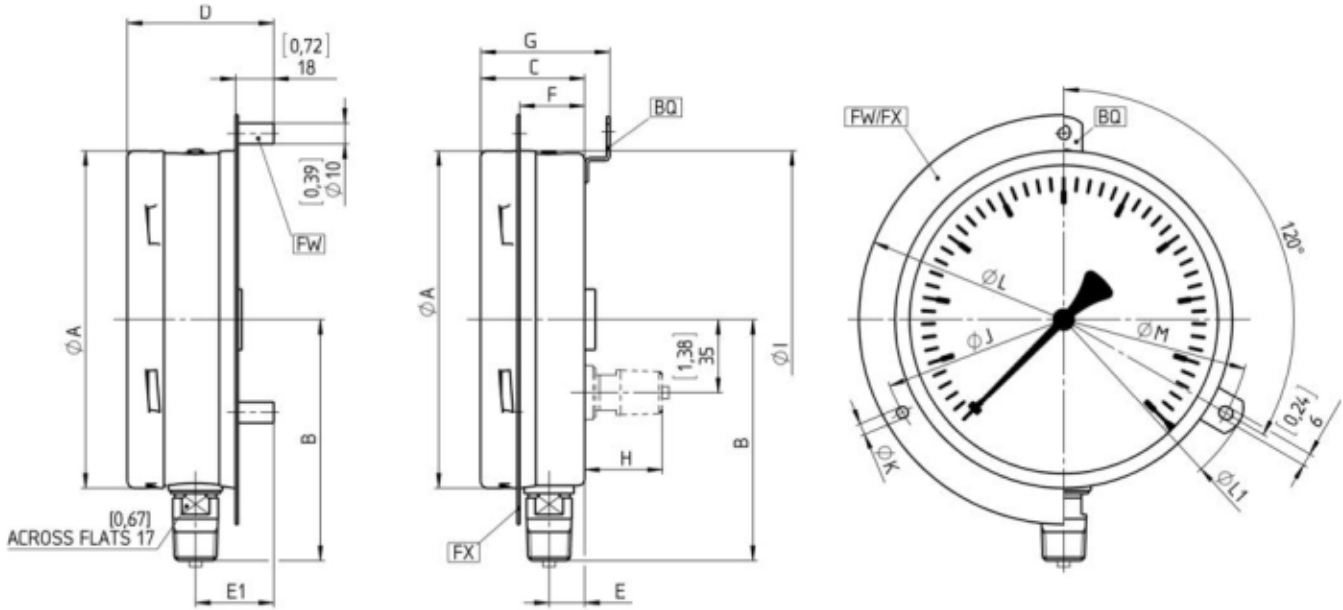

Основные размеры в мм

T5500 без фронтальной перегородки с выдвнутым диском сзади

| NG | A | B | C | D | E | E1 | F | G | H | I | J | K | L | L1 | M |
|--------|---------------|---------------|--------------|--------------|----------------|----------------|--------------|--------------|--------------|---------------|---------------|---------------|---------------|---------------|---------------|
| 100 mm | [3,97] 101 | [3,36] 85 | [2,01] 51 | [2,72] 69 | [0,73] 18,5 | [1,44] 36,5 | [1,26] 32 | [2,48] 63 | [1,38] 35 | [4,00] 102 | [4,57] 116 | [0,19] 4,8 | [5,20] 132 | [5,28] 134 | [4,69] 119 |
| 160 mm | [6,35] 161 | [4,54] 115 | [1,96] 50 | [2,76] 70 | [0,67] 17 | [1,47] 37 | [1,22] 31 | [2,43] 62 | [1,46] 37 | [6,36] 162 | [7,01] 178 | [0,22] 5,5 | [7,72] 196 | [7,64] 194 | [7,05] 179 |

Rev. M

T6500 с фронтальной перегородкой и выдвнутой задней стенкой

| NG | A2 | B2 | C2 | D2 | E2 | E3 | F2 | I2 | J | K | L |
|--------|---------------|---------------|--------------|--------------|--------------|--------------|--------------|---------------|---------------|---------------|---------------|
| 100 mm | [3,97] 101 | [3,36] 85 | [2,38] 61 | [2,91] 74 | [1,02] 26 | [1,55] 39 | [1,63] 42 | [4,00] 102 | [4,57] 116 | [0,19] 4,8 | [5,20] 132 |
| 160 mm | [6,35] 161 | [4,54] 115 | [2,52] 64 | [3,15] 80 | [1,11] 28 | [1,74] 44 | [1,78] 45 | [6,36] 162 | [7,01] 178 | [0,22] 5,5 | [7,72] 196 |