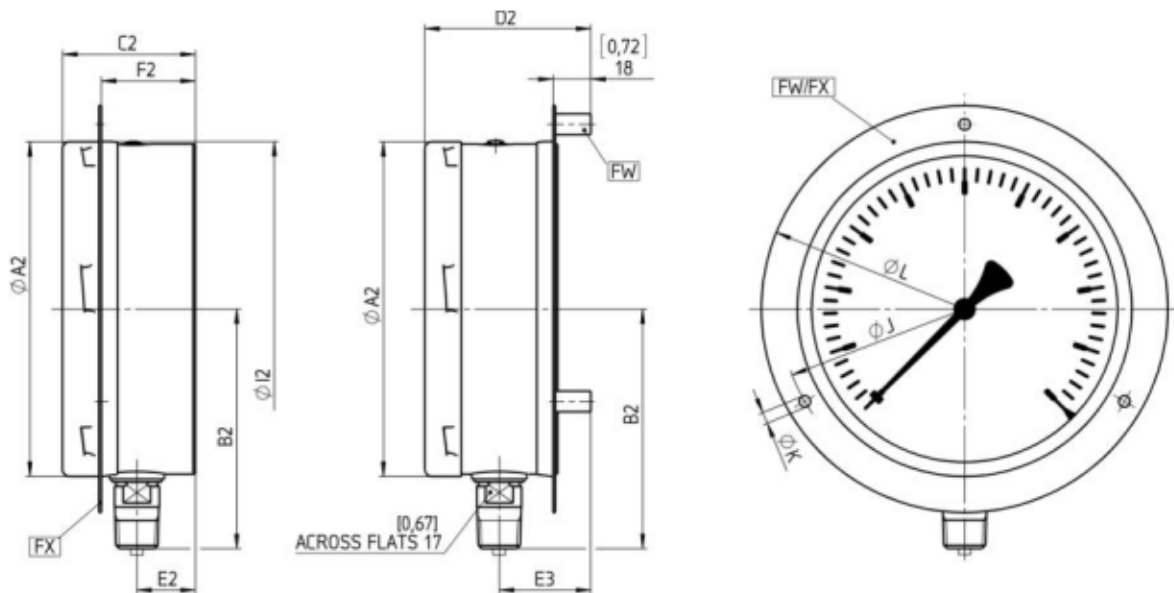

Основные размеры в мм

T5500 без фронтальной перегородки с выдвнутым диском сзади

| NG | A | B | C | D | E | E1 | F | G | H | I | J | K | L | L1 | M |
|--------|---------------|---------------|--------------|--------------|----------------|----------------|--------------|--------------|--------------|---------------|---------------|---------------|---------------|---------------|---------------|
| 100 mm | [3,97] 101 | [3,36] 85 | [2,01] 51 | [2,72] 69 | [0,73] 18,5 | [1,44] 36,5 | [1,26] 32 | [2,48] 63 | [1,38] 35 | [4,00] 102 | [4,57] 116 | [0,19] 4,8 | [5,20] 132 | [5,28] 134 | [4,69] 119 |
| 160 mm | [6,35] 161 | [4,54] 115 | [1,96] 50 | [2,76] 70 | [0,67] 17 | [1,47] 37 | [1,22] 31 | [2,43] 62 | [1,46] 37 | [6,36] 162 | [7,01] 178 | [0,22] 5,5 | [7,72] 196 | [7,64] 194 | [7,05] 179 |

Rev. M

T6500 с фронтальной перегородкой и выдвнутой задней стенкой

| NG | A2 | B2 | C2 | D2 | E2 | E3 | F2 | I2 | J | K | L |
|--------|---------------|---------------|--------------|--------------|--------------|--------------|--------------|---------------|---------------|---------------|---------------|
| 100 mm | [3,97] 101 | [3,36] 85 | [2,38] 61 | [2,91] 74 | [1,02] 26 | [1,55] 39 | [1,63] 42 | [4,00] 102 | [4,57] 116 | [0,19] 4,8 | [5,20] 132 |
| 160 mm | [6,35] 161 | [4,54] 115 | [2,52] 64 | [3,15] 80 | [1,11] 28 | [1,74] 44 | [1,78] 45 | [6,36] 162 | [7,01] 178 | [0,22] 5,5 | [7,72] 196 |