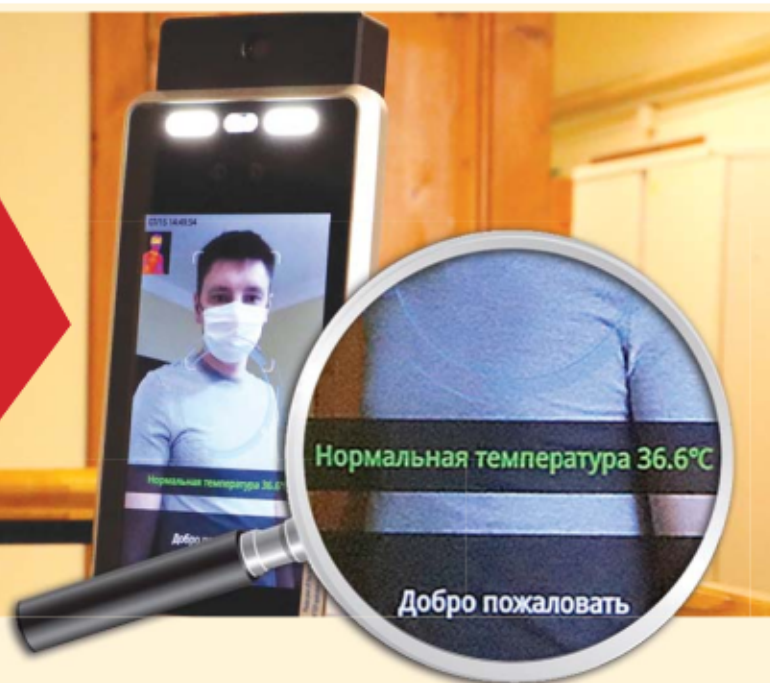

ИЗМЕРЬТЕ ТЕМПЕРАТУРУ ЛЮДЕЙ ПРИ ВХОДЕ

Простые для применения
приборы

Тепловизионный комплекс Термовед 521 ME Контроль

ПРЕИМУЩЕСТВА:

- Быстрое измерение температуры 0,05 сек. – самое скоростное на сегодняшний день
- Большое расстояние при измерении температуры до объекта 0,3 – 1,2 м
- Высочайшая точность измерений $\pm 0,2^{\circ}\text{C}$

Возможность крепления:
- на стойку
- на стену
- на стол

БОНУСЫ:

- Достоверность распознавания лиц 99,9%
- Дистанция распознавания лиц 2 м
- Возможность подключения к ПК
- Распознавание людей в масках и без масок, очках, шапках
- Подача управляющего сигнала на открывание двери

ПРИМЕНЕНИЕ:

- школы
- детские сады
- больницы
- санатории
- транспорт
- гостиницы
- предприятия
- музеи, кинотеатры

ПРИНЦИП РАБОТЫ:

- на экран выводится температура тела человека
- движущийся маркер на экране показывает точку измерения
- при нормальной температуре подается управляющий сигнал на открытие двери
- при превышении измеряемой температуры подается звуковой сигнал, что помогает выявлять больных людей в автоматическом режиме без участия человека, чем обеспечивается постоянный контроль температуры людей при входе