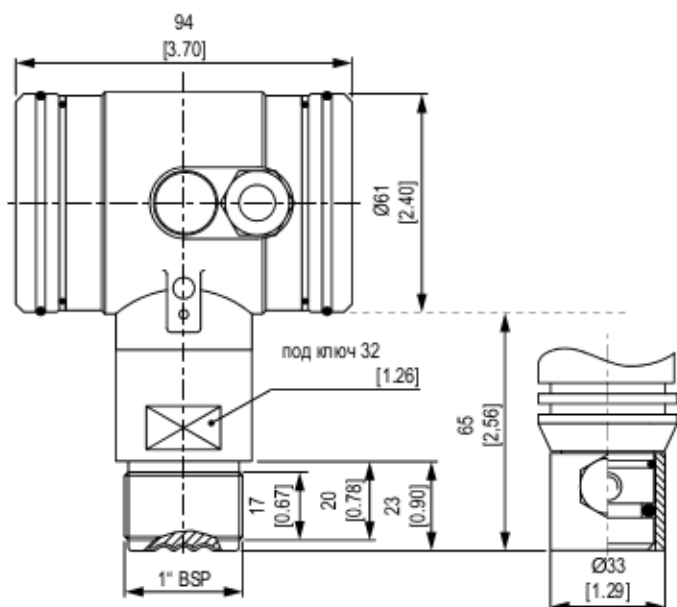

Преобразователи давления.  
Модели PS55 и CS55

Основные габаритные размеры в мм [дюйм]

Резьбовое

Код: MG6F  
G 1" с открытой мембраной

Приварной ниппель

Код: W33  
Ø 33 мм

Совместимость с другими производителями

Код: X2 (слева)  
M44x1,25 резьбовое  
(1-1/2" PMC или Rosemount)

Код: X12 (справа)  
PASVE 1" BSP  
(Satron/Valmet)