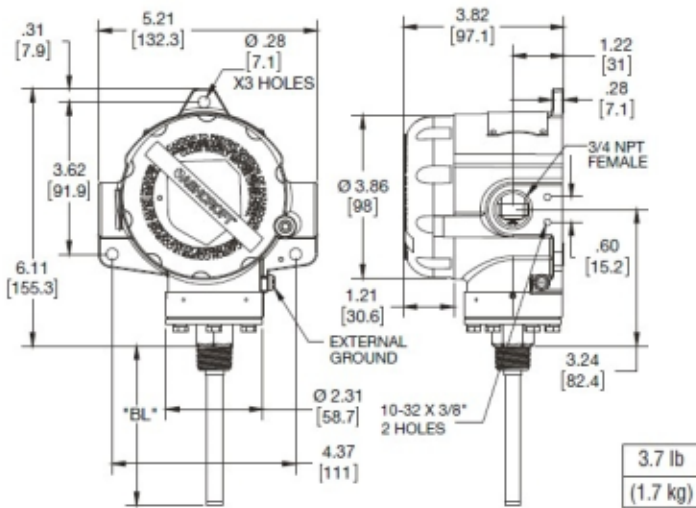

Реле температуры серии T

Габаритные размеры – T4

Прямое подключение

Удаленное подключение с капилляром

Габаритные размеры – T7

Прямое подключение

Удаленное подключение с капилляром