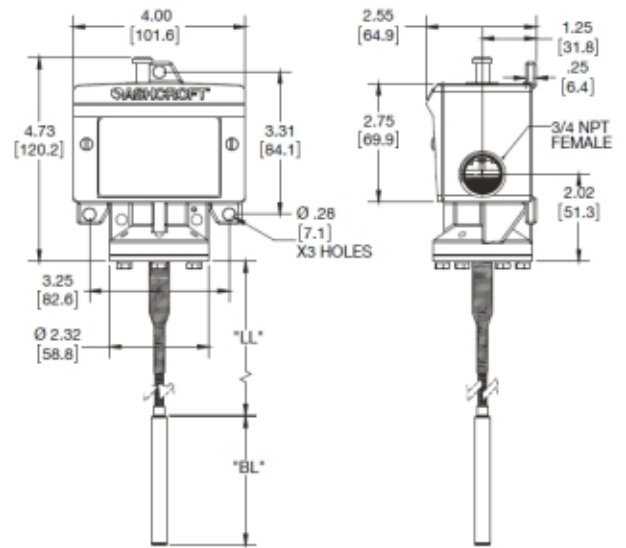

Реле температуры серии T

Габаритные размеры – T4

Прямое подключение

Удаленное подключение с капилляром

Габаритные размеры – T7

Прямое подключение

Удаленное подключение с капилляром