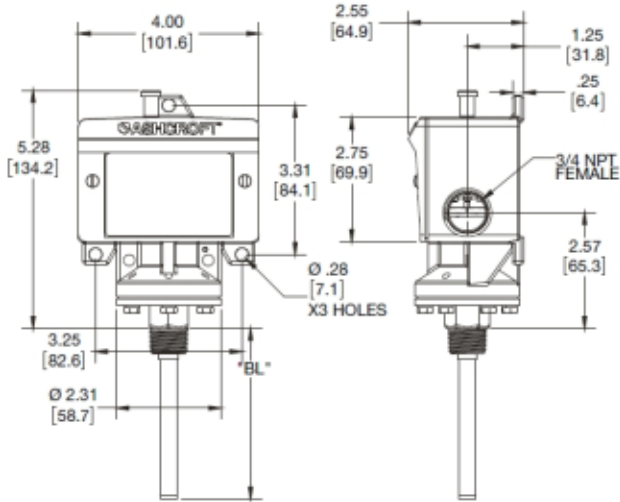

Реле температуры серии T

Габаритные размеры – T4

Прямое подключение

Удаленное подключение с капилляром

Габаритные размеры – T7

Прямое подключение

Удаленное подключение с капилляром