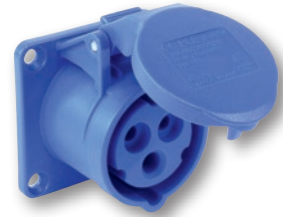

Amp.	Poles	pack. unit	110V~	230V~	400V~	500V~	>50-500V~	>50-500V~
			50/60Hz 4h	50/60Hz 3p=6h 4p+5p=9h	50/60Hz 3p=9h 4p+5p=6h	50/60Hz 7h	100-300Hz 10h	301-500Hz 2h
			Cat.No.	Cat.No.	Cat.No.	Cat.No.	Cat.No.	Cat.No.
<b>flange 65 x 65 - fixing center 52 x 52</b>								
16	3	10	313-4f0	<b>313-6f0</b>	313-9f0	313-7f0	313-10f0	313-2f0
16	4	10	314-4f0	314-9f0	<b>314-6f0</b>	314-7f0	314-10f0	314-2f0
<b>flange 60 x 60 - fixing center 47 x 47</b>								
16	3	10	313-4f6	<b>313-6f6</b>	313-9f6	313-7f6	313-10f6	313-2f6
16	4	10	314-4f6	314-9f6	<b>314-6f6</b>	314-7f6	314-10f6	314-2f6

313-6f0

<b>flange 54 x 60 - fixing center 44 x 44</b>								
16	3	10	313-4f9	<b>313-6f9</b>	313-9f9	313-7f9	313-10f9	313-2f9
<b>flange 55 x 55 - fixing center 44 x 44</b>								
16	3	10	313-4f5	<b>313-6f5</b>	313-9f5	313-7f5	313-10f5	313-2f5