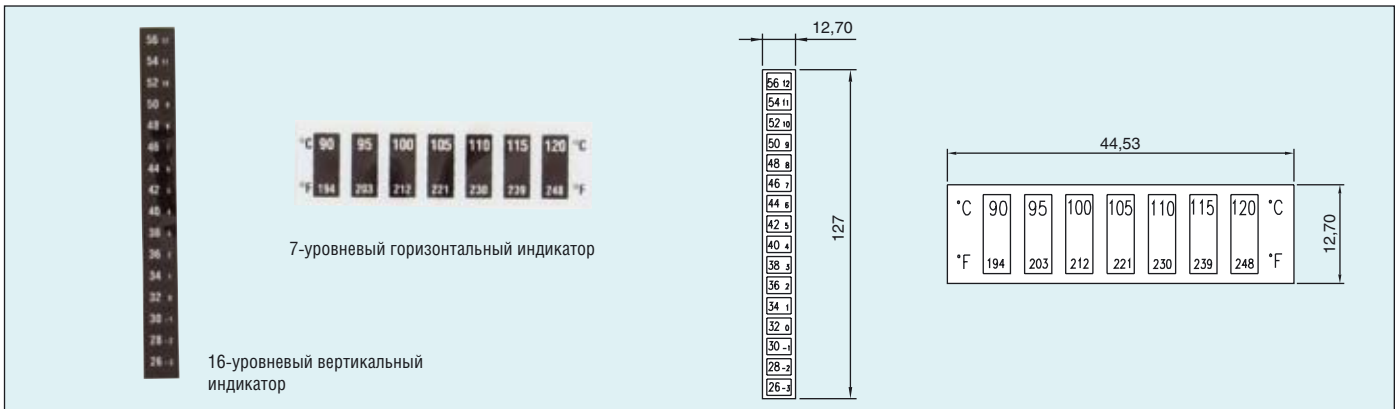

6-уровневый горизонтальный минииндикатор

Table with 3 columns: Номер модели, Температурный диапазон, Количество в упаковке. Lists models KS-0201 to KS-0208 with their temperature ranges and quantities.

8-уровневый вертикальный индикатор

Table with 3 columns: Номер модели, Температурный диапазон, Количество в упаковке. Lists models KS-0101 to KS-0105 with their temperature ranges and quantities.

5-уровневый циферблатный индикатор

Table with 3 columns: Номер модели, Температурный диапазон, Количество в упаковке. Lists models KS-0301 to KS-0308 with their temperature ranges and quantities.

Обратимые температурные индикаторы серии KS-04/05 обеспечивают постоянную и надежную индикацию текущего состояния температуры. Обратимые, многократно используемые полоски изменяют цвет, когда температура увеличивается или уменьшается. Технология индикации применяет нетоксичные жидкие кристаллы, что позволяет применять индикаторы в местах хранения и производства продуктов питания. Самоклеящиеся температурные полоски серии KS-04/05 имеют точность ±1°C, они устойчивы к маслам, воде и пару, что делает их идеальными для мониторинга трубопроводов и различного оборудования, зон хранения продуктов, контроля климата при транспортировке, фармацевтических и медицинских приложений.